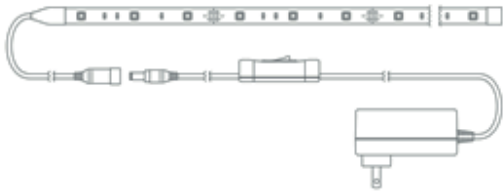

TIRA DE LED 72W

Potencia / Input Power: 21.6W
 Voltaje / Voltage: DC 12 V
 Corriente/Current: 6A
 Ángulo de apertura / Beam Angle: 120°
 Temp de Color / Color Temp.: RGB/3000K/6000K
 Lúmenes / OutputLumen:
 CRI: Ra80
 LED Chip: Epistar SMD 5050
 Cantidad LEDs/ Q'ty of LEDs: 30LEDs/M
 Regulación/Regulation: Si
 IP: 54
 Adhesivo/ Adhesive: Si
 Vida útil / Life time: >30.000h
 Driver y Controlador Incorporado

DESCRIPCIÓN

• Tira flexible LED modelo LEDS HOME con tecnología LED es ideal para iluminación decorativa en cualquier tipo de ambiente interior y exterior.

Ref. LHR3006021R3 Ref. LHR3006021W3 Ref. LHR3006021C3

DIMENSIONES

Tamaño / Size : 3000x10x2.3mm

FOTOMETRÍAS

ÁREAS DE APLICACIÓN

- Uso Domestico

- Iluminación general

- Tiendas

- Escaparates