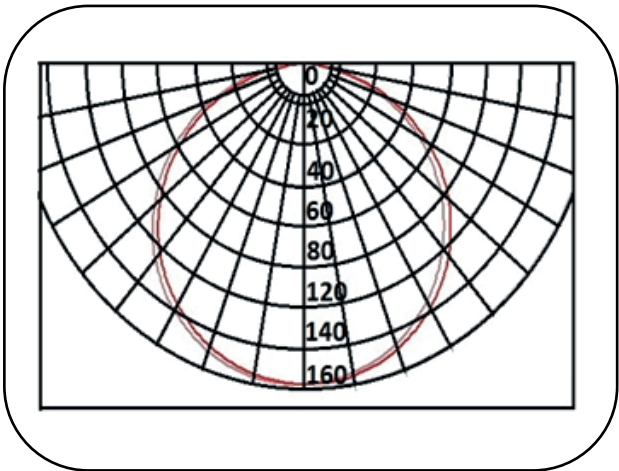

DIMENSIONES

Tamaño / Size : 3000x10x2.3mm

FOTOMETRÍAS

ÁREAS DE APLICACIÓN

- Uso Domestico

- Iluminación general

- Tiendas

- Escaparates